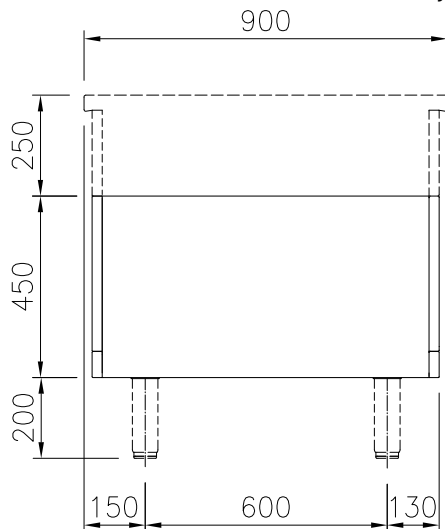

589599 (MC3AC0A000)

Dichte onderbouw, h 450
mm

Omschrijving

Product Nr. _____

Neutrale gesloten onderbouw, voor het plaatsen van Thermaline 90 topmodel units van 250 mm hoog, de totale hoogte wordt 700 mm. Het dragende frame, het 2 mm dikke bovenblad en de beplating zijn vervaardigd van roestvrijstaal AISI304. Gladde uitvoering voor eenvoudige reiniging. IPX5 waterdicht.

Uitvoering

- IPX5 waterdichtheid gecertificeerd.
- Alle belangrijke componenten zijn eenvoudig bereikbaar vanaf de voorzijde.
- Het Thermodul verbindingssysteem zorgt voor een vrijwel naadloos bovenblad bij gekoppelde units.
- Uitgevoerd overeenkomstig DIN 18860-2, met een 70 mm verzonken plint.

Constructie

- Het bovenblad is van 2 mm dik roestvrijstaal 1.4301 (AISI304).
- Gladde oppervlakken zonder verborgen hoeken voor eenvoudig schoonmaken.
- Inwendig roestvrijstalen frame voor heavy duty stevigheid.

Front aanzicht

Zij aanzicht

Boven aanzicht

Algemene gegevens

Externe afmetingen, lengte	
589599 (MC3AC0A000)	100 mm
Externe afmetingen, breedte	900 mm
Externe afmetingen, hoogte	450 mm
Gewicht, netto	ISO 9001; ISO 14001 kg
Waterdichtheid index	IPX5