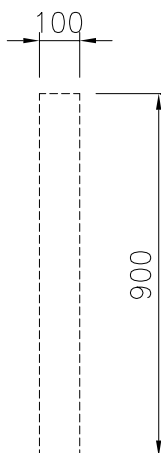

589599 (MC3AC0A000)

Dichte onderbouw, h 450
mm

Omschrijving

Product Nr. _____

Neutrale gesloten onderbouw, voor het plaatsen van Thermaline 90 topmodel units van 250 mm hoog, de totale hoogte wordt 700 mm. Het dragende frame, het 2 mm dikke bovenblad en de beplating zijn vervaardigd van roestvrijstaal AISI304. Gladde uitvoering voor eenvoudige reiniging. IPX5 waterdicht.

Uitvoering

- IPX5 waterdichtheid gecertificeerd.
- Alle belangrijke componenten zijn eenvoudig bereikbaar vanaf de voorzijde.
- Het Thermodul verbindingssysteem zorgt voor een vrijwel naadloos bovenblad bij gekoppelde units.
- Uitgevoerd overeenkomstig DIN 18860-2, met een 70 mm verzonken plint.

Constructie

- Het bovenblad is van 2 mm dik roestvrijstaal 1.4301 (AISI304).
- Gladde oppervlakken zonder verborgen hoeken voor eenvoudig schoonmaken.
- Inwendig roestvrijstalen frame voor heavy duty stevigheid.

Front aanzicht

Zij aanzicht

Boven aanzicht

Algemene gegevens

Externe afmetingen, lengte	
589599 (MC3AC0A000)	100 mm
Externe afmetingen, breedte	900 mm
Externe afmetingen, hoogte	450 mm
Gewicht, netto	ISO 9001; ISO 14001 kg
Waterdichtheid index	IPX5